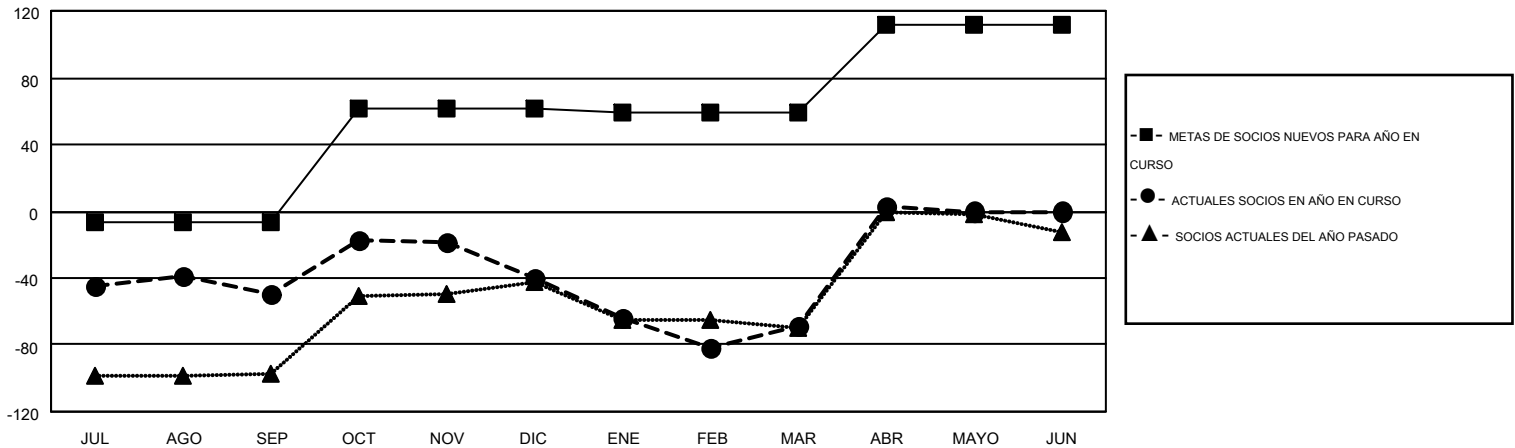

MONTHLY MEMBERSHIP PROGRESS REPORT

Results as of: 4/30/2016

Multiple District S

LOCATION: BOLIVIA

GMT: PEDRO MARRELLO

GMT DE AE 3

Clubes					socios				
RESULTADOS DE 2015-2016					RESULTADOS DE 2015-2016				
TRIMESTRE	META DE CLUBES NUEVOS	NUEVOS CLUBES	CLUBES DADOS DE BAJA	GANANCIA/PÉRDIDA NETA	TRIMESTRE	META DE SOCIOS NUEVOS	SOCIOS FUNDADORES Y NUEVOS SOCIOS AÑADIDOS	SOCIOS DADOS DE BAJA	GANANCIA/PÉRDIDA NETA
JUL/AGO/SEP	0	0	0	0	JUL/AGO/SEP	-7	44	94	-50
OCT/NOV/DIC	2	0	0	0	OCT/NOV/DIC	68	51	41	10
ENE/FEB/MAR	0	0	0	0	ENE/FEB/MAR	-2	28	57	-29
ABR/MAYO/JUN	1	0	0	0	ABR/MAYO/JUN	53	75	3	72

METAS Y CIFRA ACUMULATIVA DE CLUBES NUEVOS

METAS Y CIFRA ACUMULATIVA DE SOCIOS

CLUBES DADOS DE BAJA: 0	38 CLUBS OF 67 AÑADIERON 1 O MÁS SOCIOS NUEVOS	<u>DISTRIBUCIÓN POR SEXO</u>
		MASCULINO 764 (53.20%)
		FEMENINO 672 (46.80%)
<u>SOCIOS DADOS DE BAJA</u>	CLIC AQUÍ PARA DATOS DE SALUD DE CLUB	SOCIOS EN UNIDAD FAMILIAR 338
FALLECIDOS 11		CABEZA DE FAMILIA 144
CLUB CANCELADO 0		NO ES CABEZA DE FAMILIA 194
OTRO 184		
TOTAL 195		