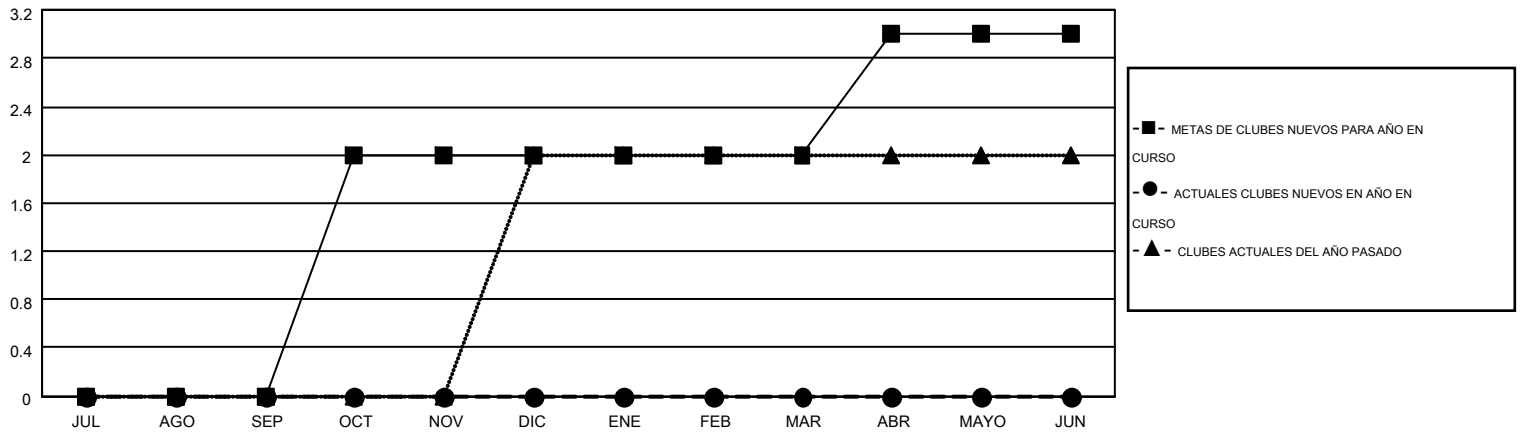

MONTHLY MEMBERSHIP PROGRESS REPORT

Results as of: 4/30/2016

Multiple District S

LOCATION: BOLIVIA

GMT: PEDRO MARRELLO

GMT DE AE 3

Clubes					socios				
RESULTADOS DE 2015-2016					RESULTADOS DE 2015-2016				
TRIMESTRE	META DE CLUBES NUEVOS	NUEVOS CLUBES	CLUBES DADOS DE BAJA	GANANCIA/PÉRDIDA NETA	TRIMESTRE	META DE SOCIOS NUEVOS	SOCIOS FUNDADORES Y NUEVOS SOCIOS AÑADIDOS	SOCIOS DADOS DE BAJA	GANANCIA/PÉRDIDA NETA
JUL/AGO/SEP	0	0	0	0	JUL/AGO/SEP	-7	44	94	-50
OCT/NOV/DIC	2	0	0	0	OCT/NOV/DIC	68	51	41	10
ENE/FEB/MAR	0	0	0	0	ENE/FEB/MAR	-2	28	57	-29
ABR/MAYO/JUN	1	0	0	0	ABR/MAYO/JUN	53	75	3	72

METAS Y CIFRA ACUMULATIVA DE CLUBES NUEVOS

METAS Y CIFRA ACUMULATIVA DE SOCIOS

CLUBES DADOS DE BAJA: 0	38 CLUBS OF 67 AÑADIERON 1 O MÁS SOCIOS NUEVOS	<u>DISTRIBUCIÓN POR SEXO</u>
		MASCULINO 764 (53.20%)
		FEMENINO 672 (46.80%)
<u>SOCIOS DADOS DE BAJA</u>	CLIC AQUÍ PARA DATOS DE SALUD DE CLUB	SOCIOS EN UNIDAD FAMILIAR 338
FALLECIDOS 11		CABEZA DE FAMILIA 144
CLUB CANCELADO 0		NO ES CABEZA DE FAMILIA 194
OTRO 184		
TOTAL 195		